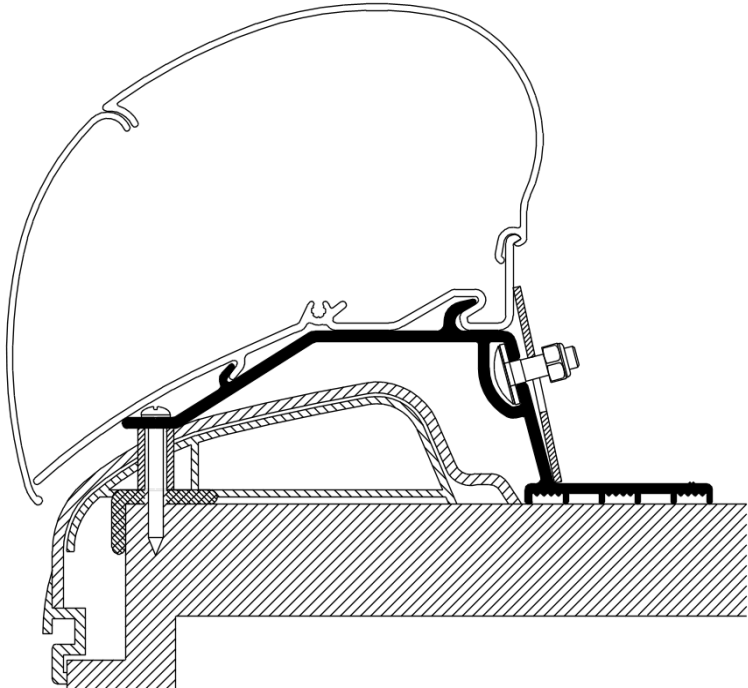

# Hobby Premium Roof Adapter

Prod.nr. 309819  
6T938-04

L	2.00m~4.50m	5.00m~6.00m
A	50cm	60cm

THULE recommends:  
THULE beveelt aan:  
THULE empfiehlt:

**Prepare / Reinigen / Reinigung:**  
Körabond HG83

**Glue / Lijmen / Verklebung:**  
SIKA 252 or Terostat MS937