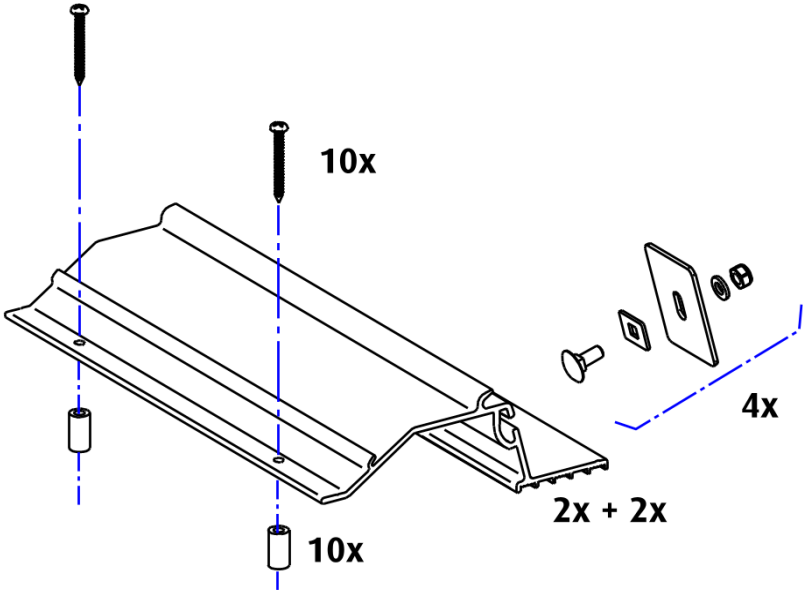

# Hobby Premium Roof Adapter

Prod.nr. 309819  
6T938-04

L	2.00m~4.50m	5.00m~6.00m
A	50cm	60cm

THULE recommends:  
THULE beveelt aan:  
THULE empfiehlt:

**Prepare / Reinigen / Reinigung:**  
Körabond HG83

**Glue / Lijmen / Verklebung:**  
SIKA 252 or Terostat MS937