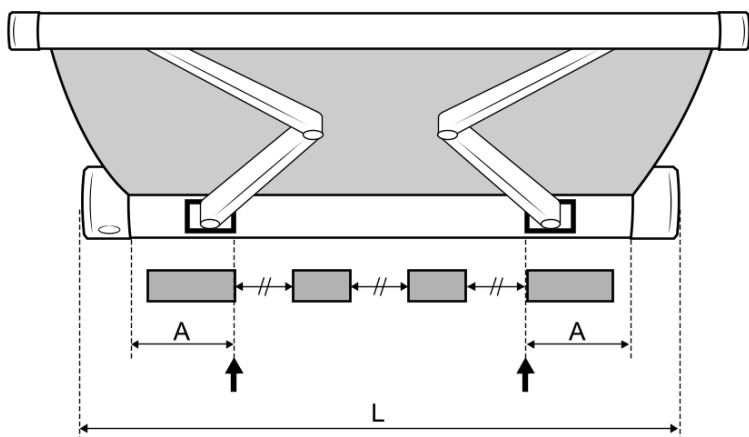

# Hobby Premium Roof Adapter

Prod.nr. 309819  
6T938-04

L	2.00m~4.50m	5.00m~6.00m
A	50cm	60cm

THULE recommends:  
THULE beveelt aan:  
THULE empfiehlt:

**Prepare / Reinigen / Reinigung:**  
Körabond HG83

**Glue / Lijmen / Verklebung:**  
SIKA 252 or Terostat MS937